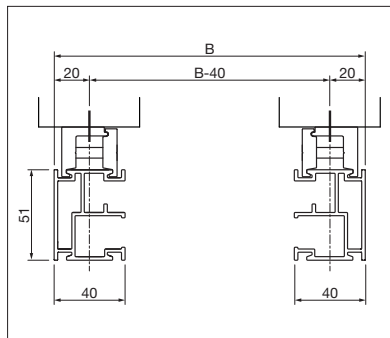

PS2500

min. 190 cm
max. 600 cm

min. 100 cm
max. 450 cm

Technical dimensions in millimetres

Total width

Side view

EN 13561

REGISTRATION
REQUIRED