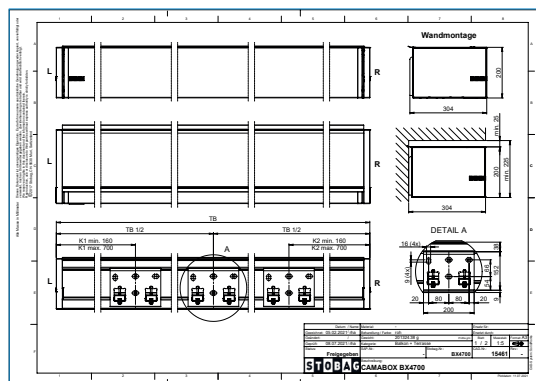

CAD

CAMABOX BX4700

15461-1

- DE** – Wandmontage | Mit Motorantrieb | Detail Konsolenmasse
- FR** – Montage en façade | Avec moteur | Détail dimensions des consoles
- IT** – Montaggio a parete | Con motoriduttore | Dettaglio misure piastre
- EN** – Wall fixing | With motor drive | Detail of bracket dimensions
- NL** – Wandmontage | Met motor | Detail console-afmetingen
- SV** – Väggmontering | Med motor | Detalj konsolmått
- CS** – Montáž na stěnu | S motorovým pohonem | Detail - rozměry konzoly
- PL** – Montaż naścienny | Z napędem silnikowym | Szczegół, wymiary wspornika

15461-2

- DE** – Deckenmontage | Mit Motorantrieb | Detail Konsolenmasse
- FR** – Montage sous dalle | Avec moteur | Détail dimensions des consoles
- IT** – Montaggio su soffitto | Con motoriduttore | Dettaglio misure piastre
- EN** – Top fixing | With motor drive | Detail of bracket dimensions
- NL** – Plafondmontage | Met motor | Detail console-afmetingen
- SV** – Takmontering | Med motor | Detalj konsolmått
- CS** – Montáž do stropu | S motorovým pohonem | Detail - rozměry konzoly
- PL** – Montaż stropowy | Z napędem silnikowym | Szczegół, wymiary wspornika