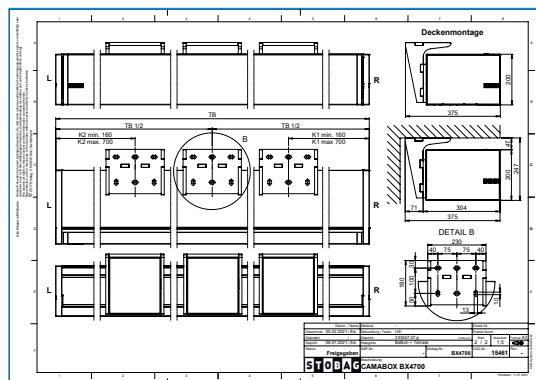

CAD

CAMABOX BX4700

15461-1

- DE** – Wandmontage | Mit Motorantrieb | Detail Konsolenmasse
- FR** – Montage en façade | Avec moteur | Détail dimensions des consoles
- IT** – Montaggio a parete | Con motoriduttore | Dettaglio misure piastre
- EN** – Wall fixing | With motor drive | Detail of bracket dimensions
- NL** – Wandmontage | Met motor | Detail console-afmetingen
- SV** – Väggmontering | Med motor | Detalj konsolmått
- CS** – Montáž na stěnu | S motorovým pohonem | Detail - rozměry konzoly
- PL** – Montaż naścienny | Z napędem silnikowym | Szczegół, wymiary wspornika

15461-2

- DE** – Deckenmontage | Mit Motorantrieb | Detail Konsolenmasse
- FR** – Montage sous dalle | Avec moteur | Détail dimensions des consoles
- IT** – Montaggio su soffitto | Con motoriduttore | Dettaglio misure piastre
- EN** – Top fixing | With motor drive | Detail of bracket dimensions
- NL** – Plafondmontage | Met motor | Detail console-afmetingen
- SV** – Takmontering | Med motor | Detalj konsolmått
- CS** – Montáž do stropu | S motorovým pohonem | Detail - rozměry konzoly
- PL** – Montaż stropowy | Z napędem silnikowym | Szczegół, wymiary wspornika